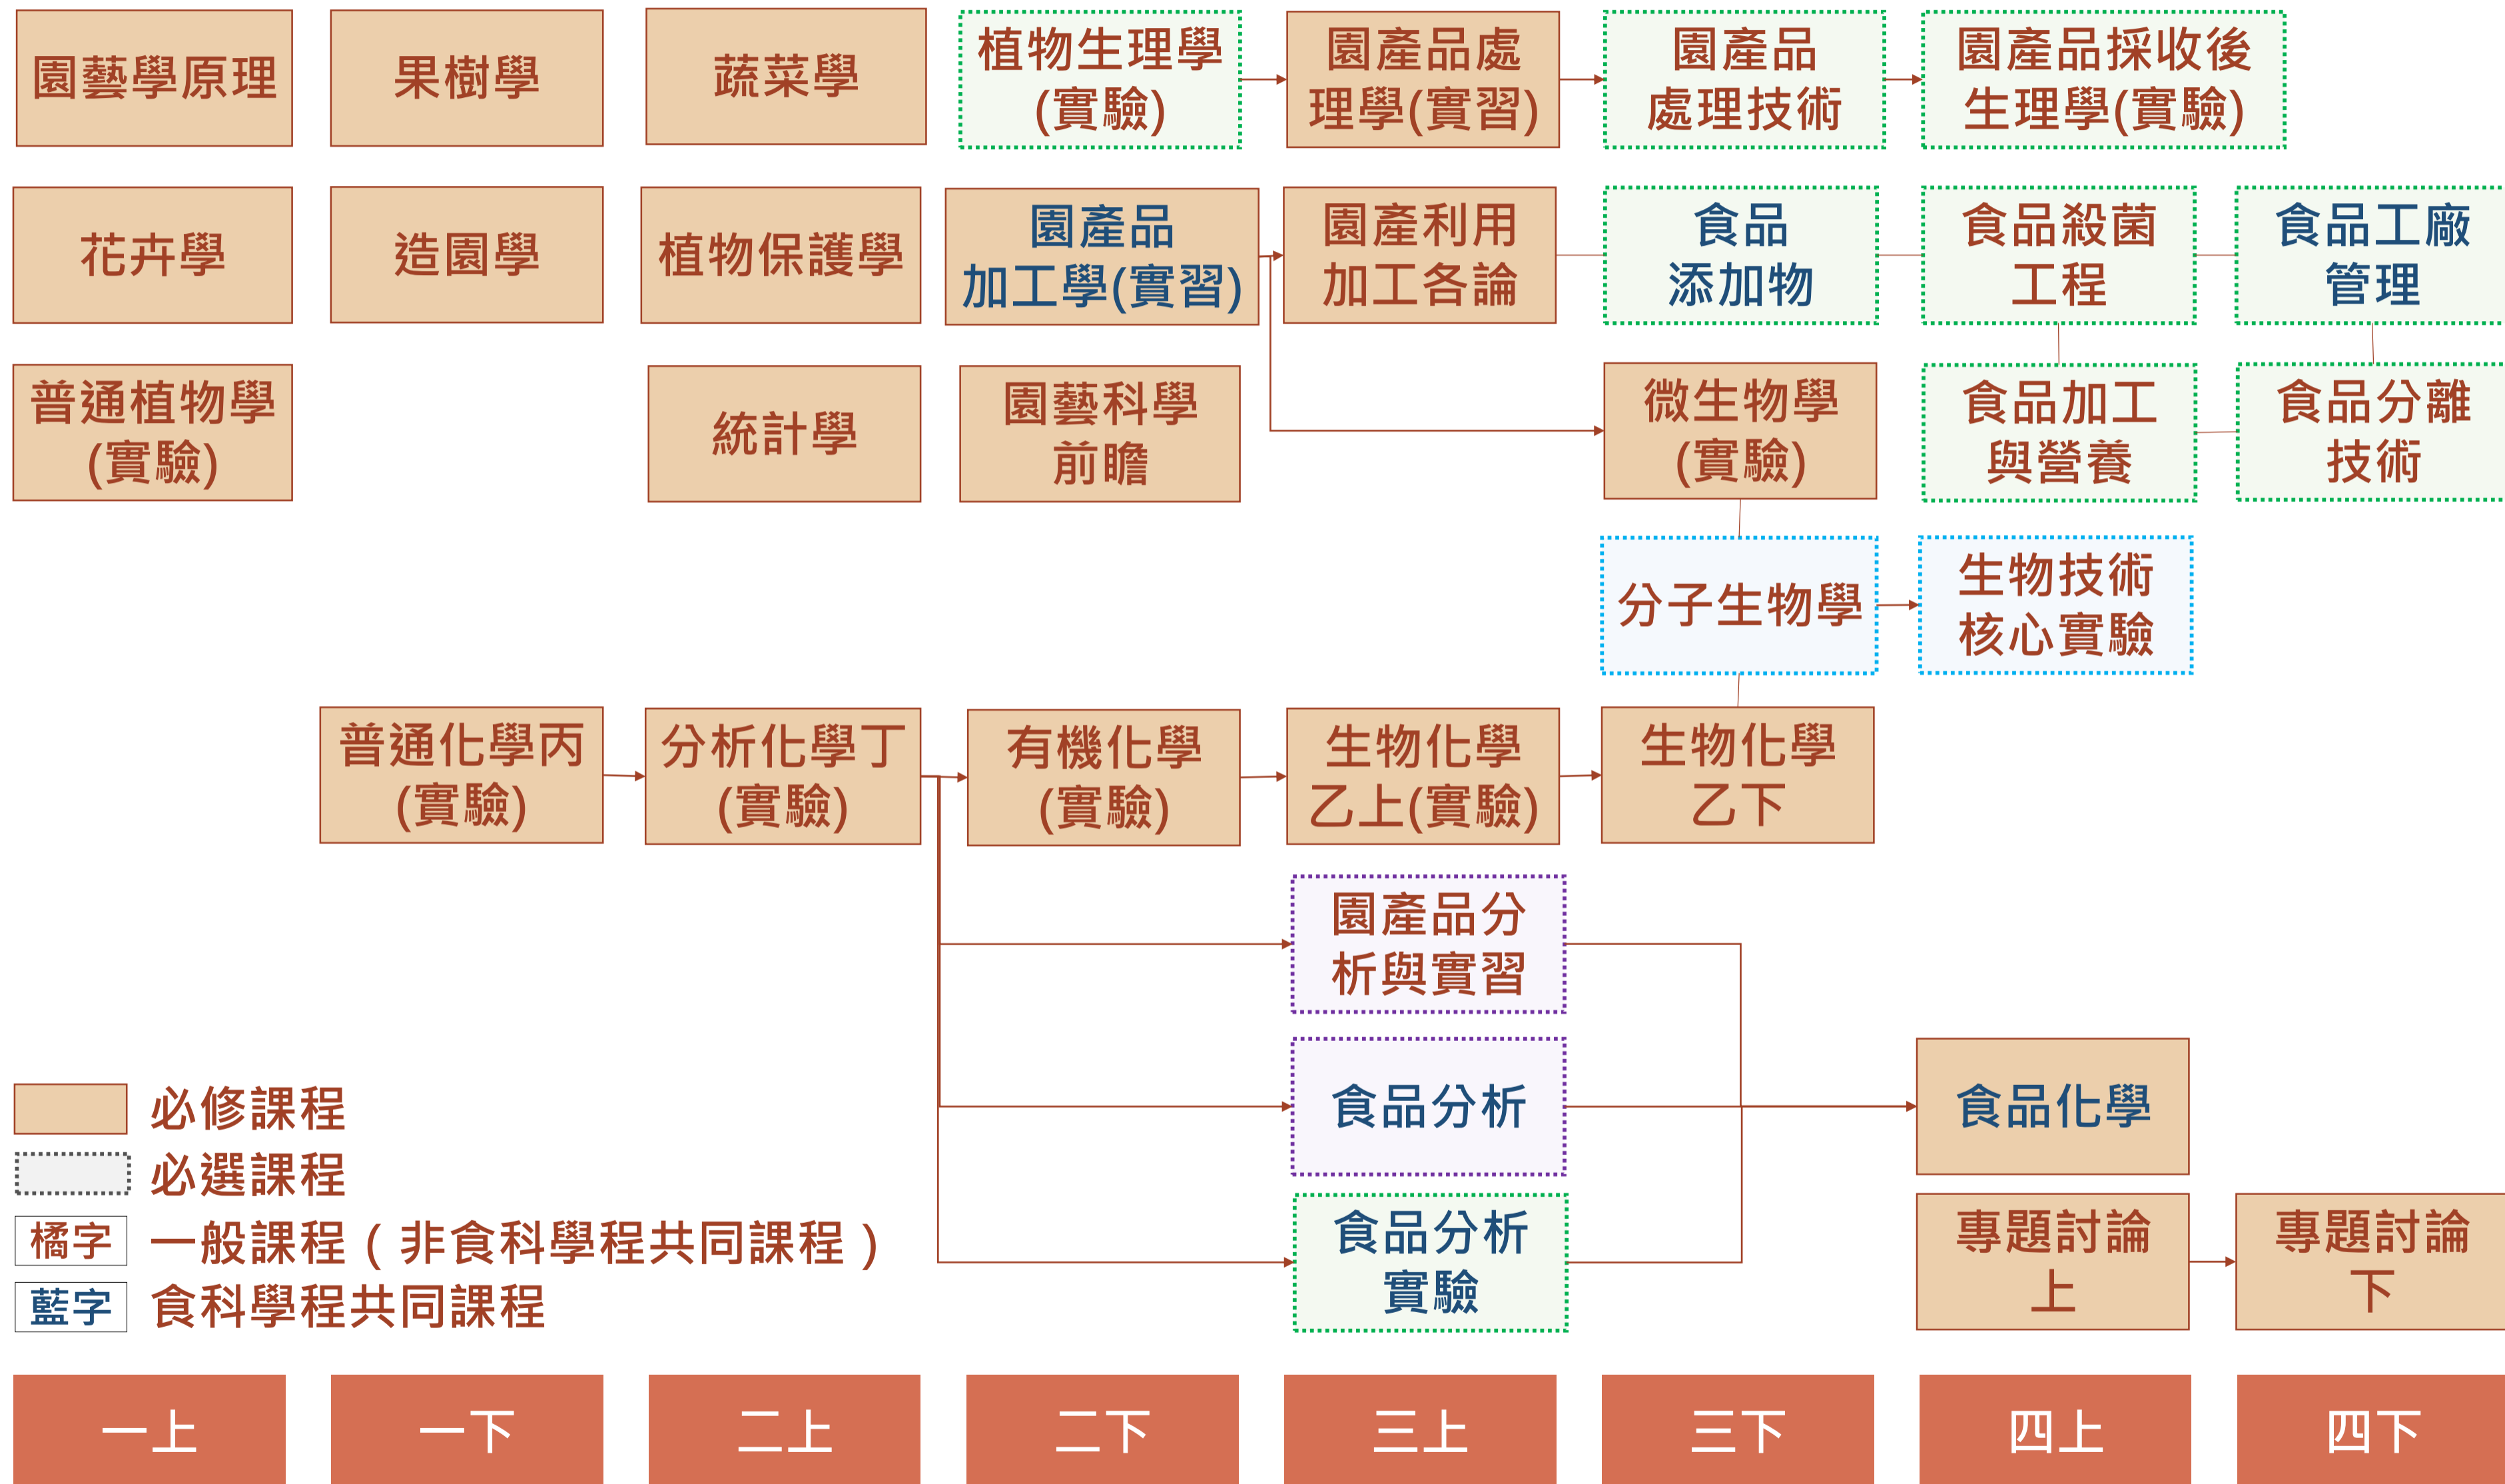

國立臺灣大學園藝系作物學群修課建議圖

必修課程
 必選課程

三四年級寒暑假選修課程：專業實習一、專業實習二

國立臺灣大學園藝系利用學群修課建議圖

國立臺灣大學園藝系景觀學群修課建議圖

必修課程
 必選課程

大三寒暑假選修課程：專業實習一、專業實習二
 其他：海外景觀研習