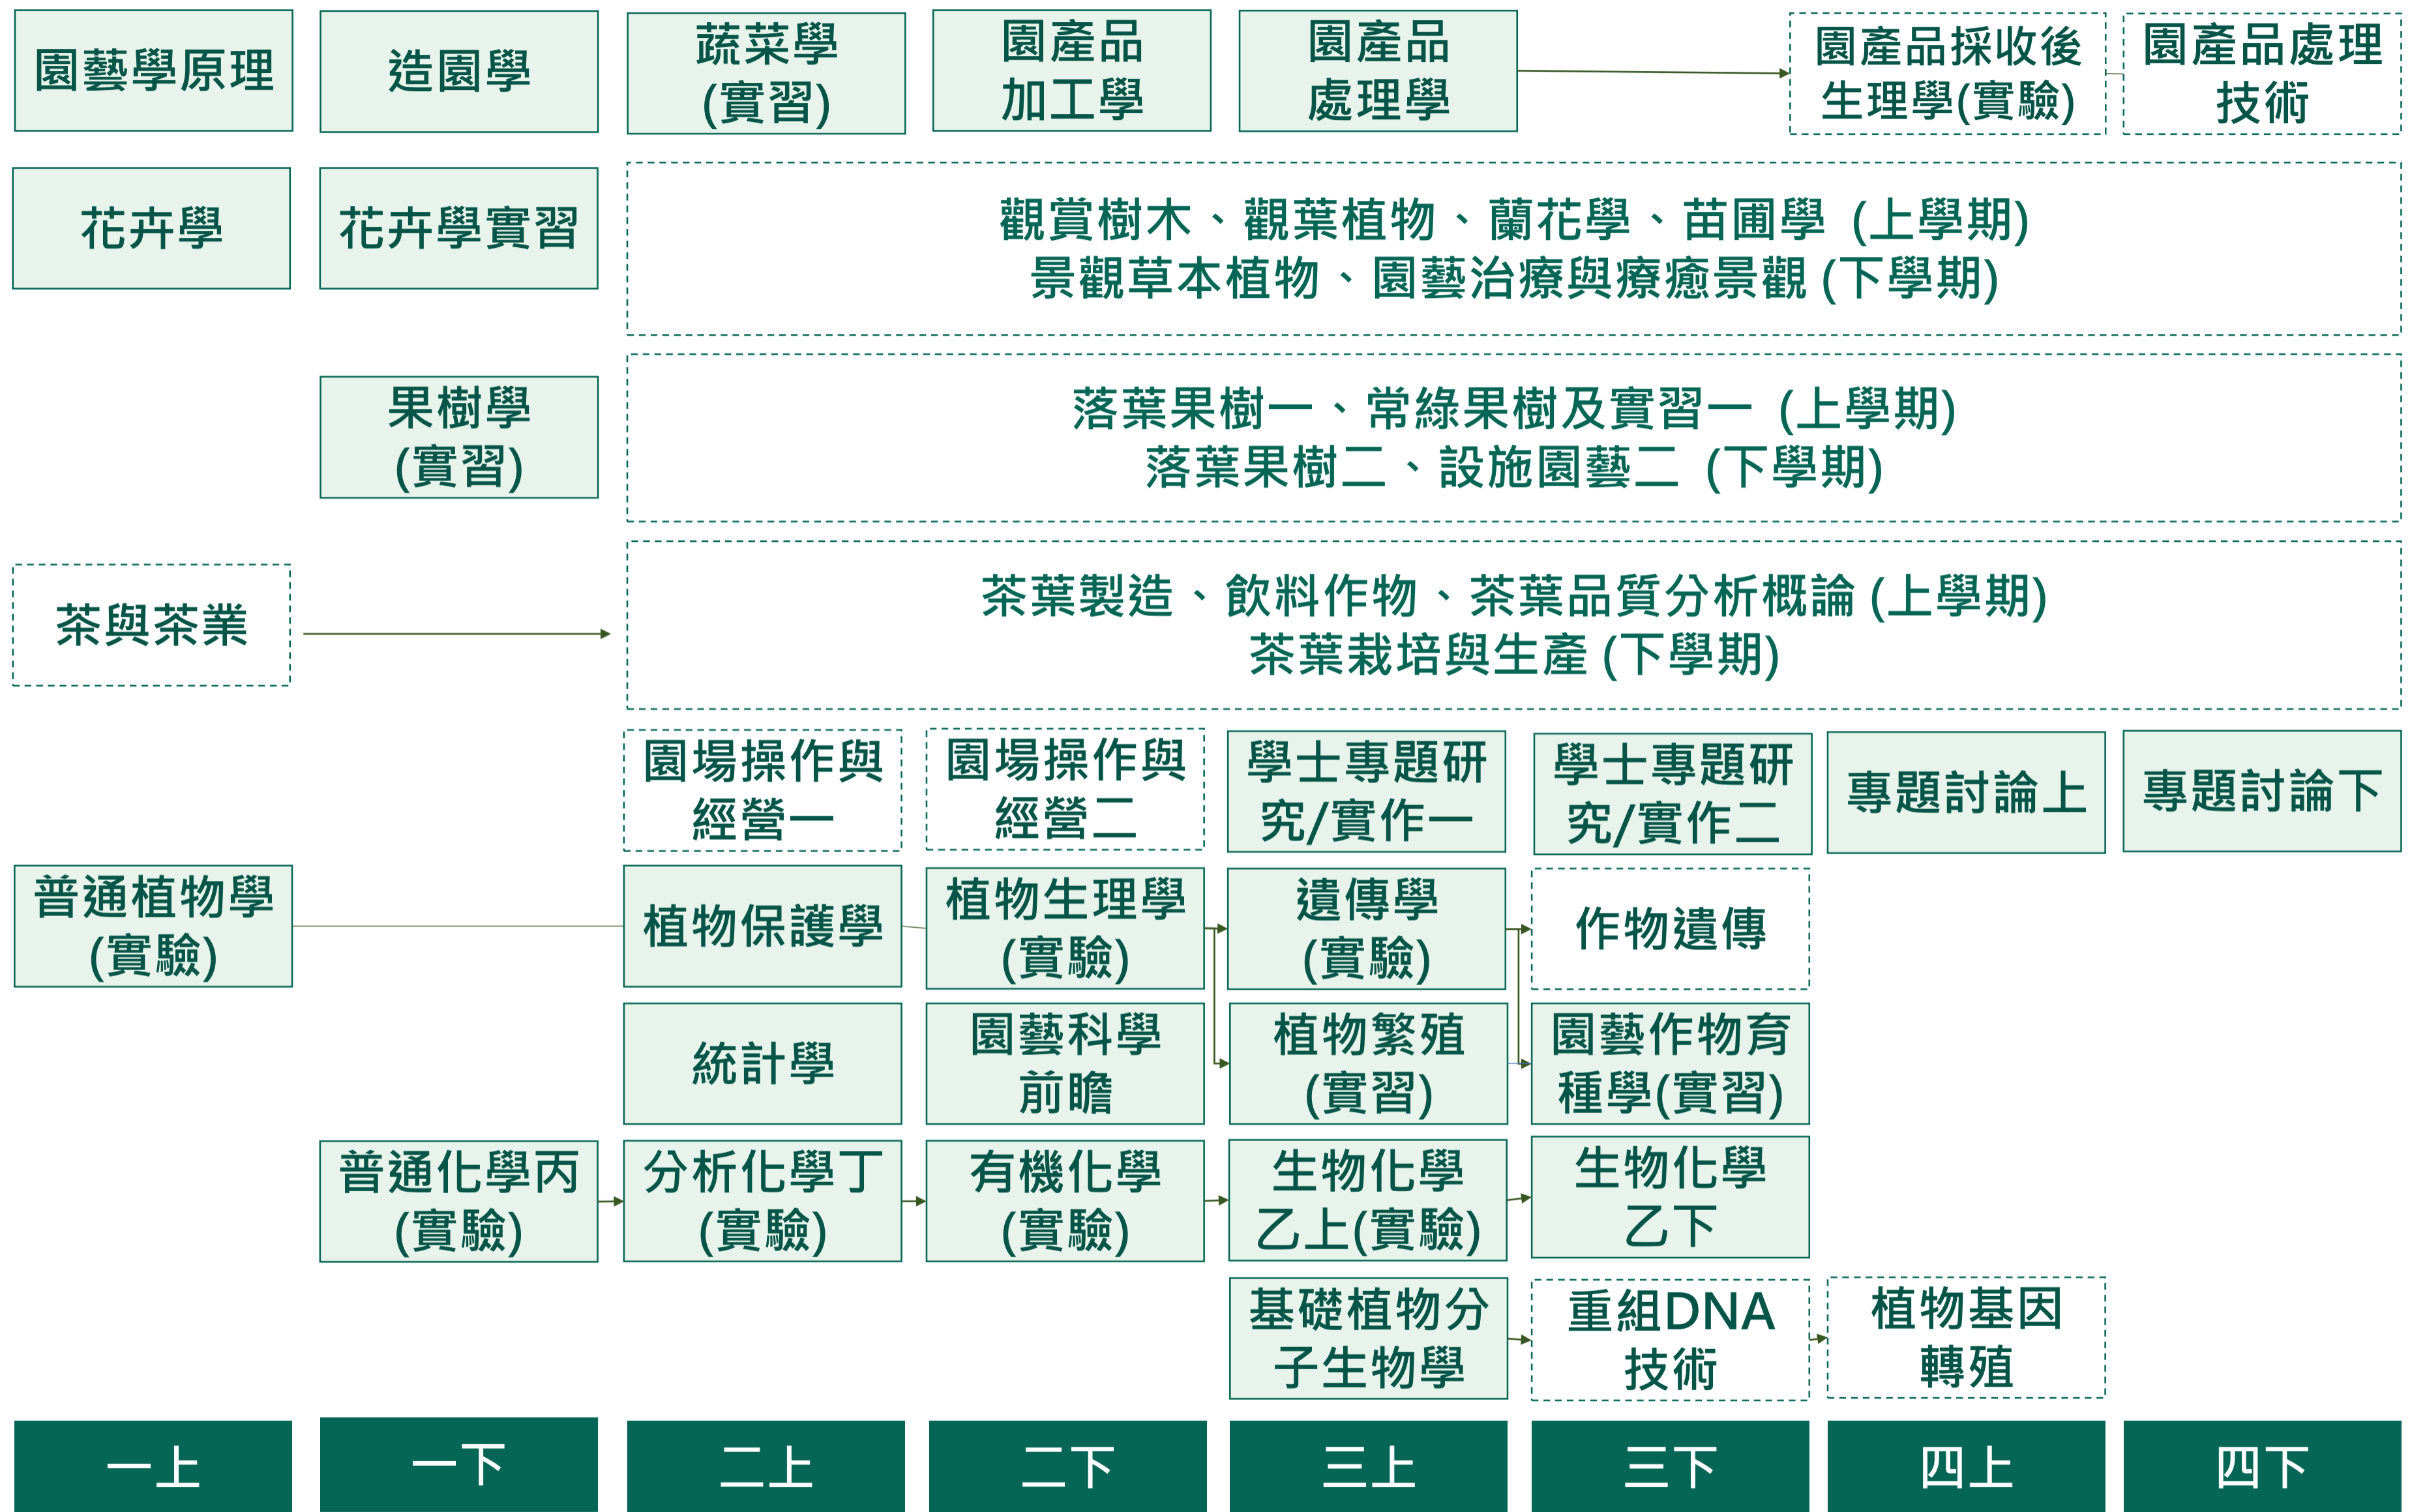

國立臺灣大學園藝系作物學群修課建議圖

必修課程
 必選課程

三四年級寒暑假選修課程：專業實習一、專業實習二

國立臺灣大學園藝系利用學群修課建議圖

國立臺灣大學園藝系景觀學群修課建議圖

必修課程
 必選課程

大三寒暑假選修課程：專業實習一、專業實習二
 其他：海外景觀研習